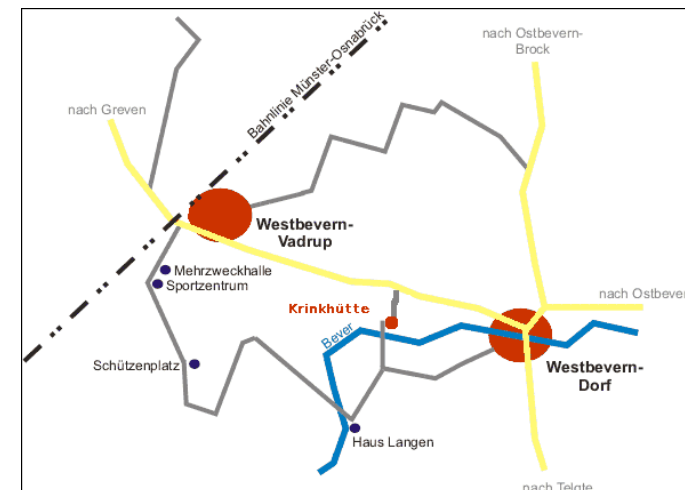

Platz zum Zelten und für
Funkantennen ist vorhanden.

Ein Überdachter Grillplatz und Toiletten
sind auch vorhanden,

Wir sind alle Selbstverpfleger.

Anfahrt

Von Telgte kommend auf die Westbeverner Str.
(L811) der Strasse ca 5km folgen bis Lütken Heide
dort links abbiegen, ca 300m Ziel.

Von BAB A1 AS Greven kommend, auf Schiffahrter
Damm Richtung Münster nach ca. 3,5km links
Richtung Telgte auf Telgter Str. (L588) ca 7,5km bis
Lütke Heide dort rechts abbiegen,ca 300m Ziel.

Schild **VFDB / DARC Fieldday**